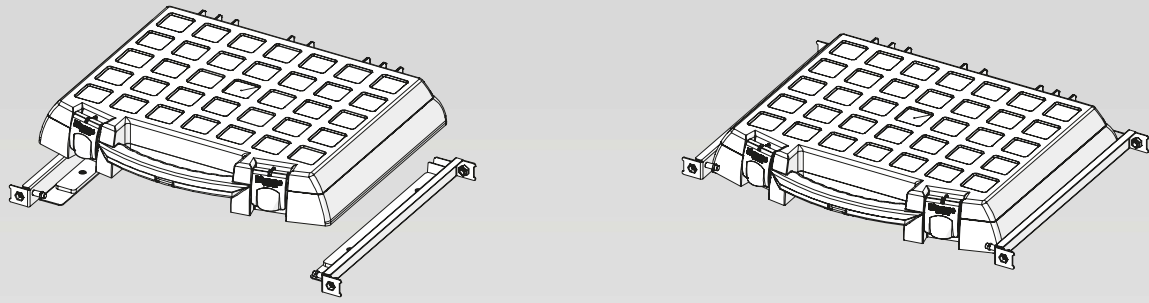

Pair of case brackets

Par de soportes para alojamiento de maletín

Code Código	Case code Código maletines	Dimensions Dim. espacio	Code Código	Case code Código maletines	Dimensions Dim. espacio	Code Código	Case code Código maletines	Dimensions Dim. espacio
KSB20231B0040	XMS20231	507x72x310	KSB20336B0045	XMS20336KPC12	507x108x360	KSB20341B0041	XMS20336KPC04	507x108x410
KSB20236B0034	XMS20236KPC23	507x72x360	KSB20436B0037	XMS20436KPC46	507x144x360	KSB20341B0042	XMS20336KPC06	507x108x410
KSB20236B0035	VP6617	507x72x360	KSB20536B0038	XMS20536	507x180x360	KSB20341B0043	XMS20336KPC08	507x108x410
KSB20336B0036	XMS20336KPC48	507x108x360	KSB20536B0039	VP4433	507x180x360	KSB20341B0044	XMS20336KPC10	507x108x410
KSB20336B0041	XMS20336KPC04	507x108x360	KSB20541B0039	VP4433	507x410x360	KSB20341B0045	XMS20336KPC12	507x108x410
KSB20336B0042	XMS20336KPC06	507x108x360	KSB20241B0034	XMS20236KPC23	507x72x410	KSB20441B0037	XMS20436KPC46	507x144x410
KSB20336B0043	XMS20336KPC08	507x108x360	KSB20241B0035	VP6617	507x72x410	KSB20541B0038	XMS20536	507x180x410
KSB20336B0044	XMS20336KPC10	507x108x360	KSB20341B0036	XMS20336KPC48	507x108x410