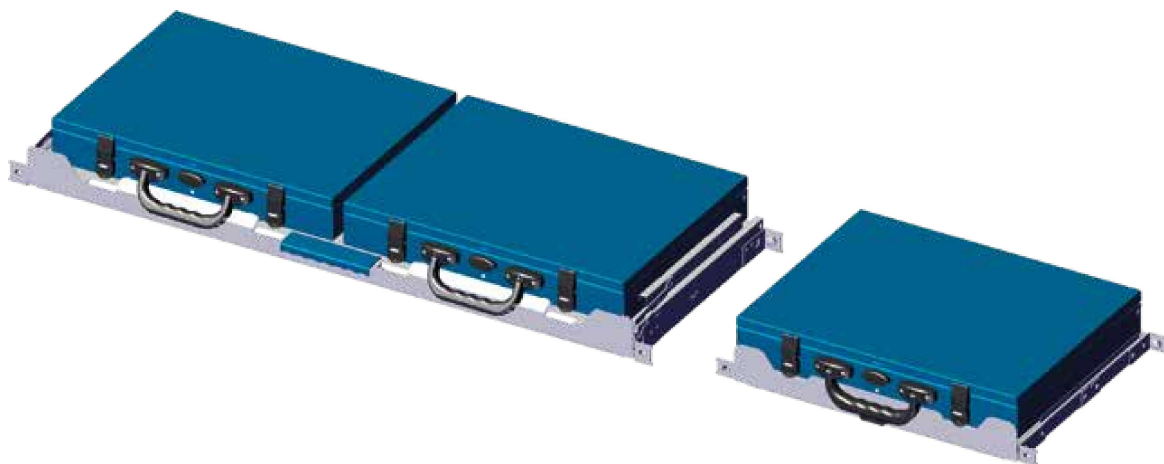

Transforma cualquier cajón en un práctico pupitre extraíble sobre el que escribir o apoyar el ordenador. La repisa en madera multicapa puede ser abierta para acceder al fondo del cajón.

Puede aplicarse a todos los cajones de 72, 108 y 144 mm de altura. El práctico kit comprende una repisa multicapa resinada de 12 mm, las bisagras para la fijación a la pared posterior y los dos topes que van fijados a la pared anterior.

Case trays
Bandejas para maletines

Case trays *Bandejas para maletines*

Syncro cases can be carried in dedicated case trays. Telescopic slides allow the trays to open even beyond their full length. Cases can therefore be opened fully even without removing them from the tray, and can also be removed completely for use at the work site.

Los maletines Syncro pueden ir alojados en las bandejas portamaletines específicas. Gracias a las guías telescópicas, que garantizan una apertura mejor del cajón respecto a la profundidad del mismo, los maletines pueden abrirse completamente sin ser extraídos de la bandeja o ser extraídos y llevados al lugar del trabajo.