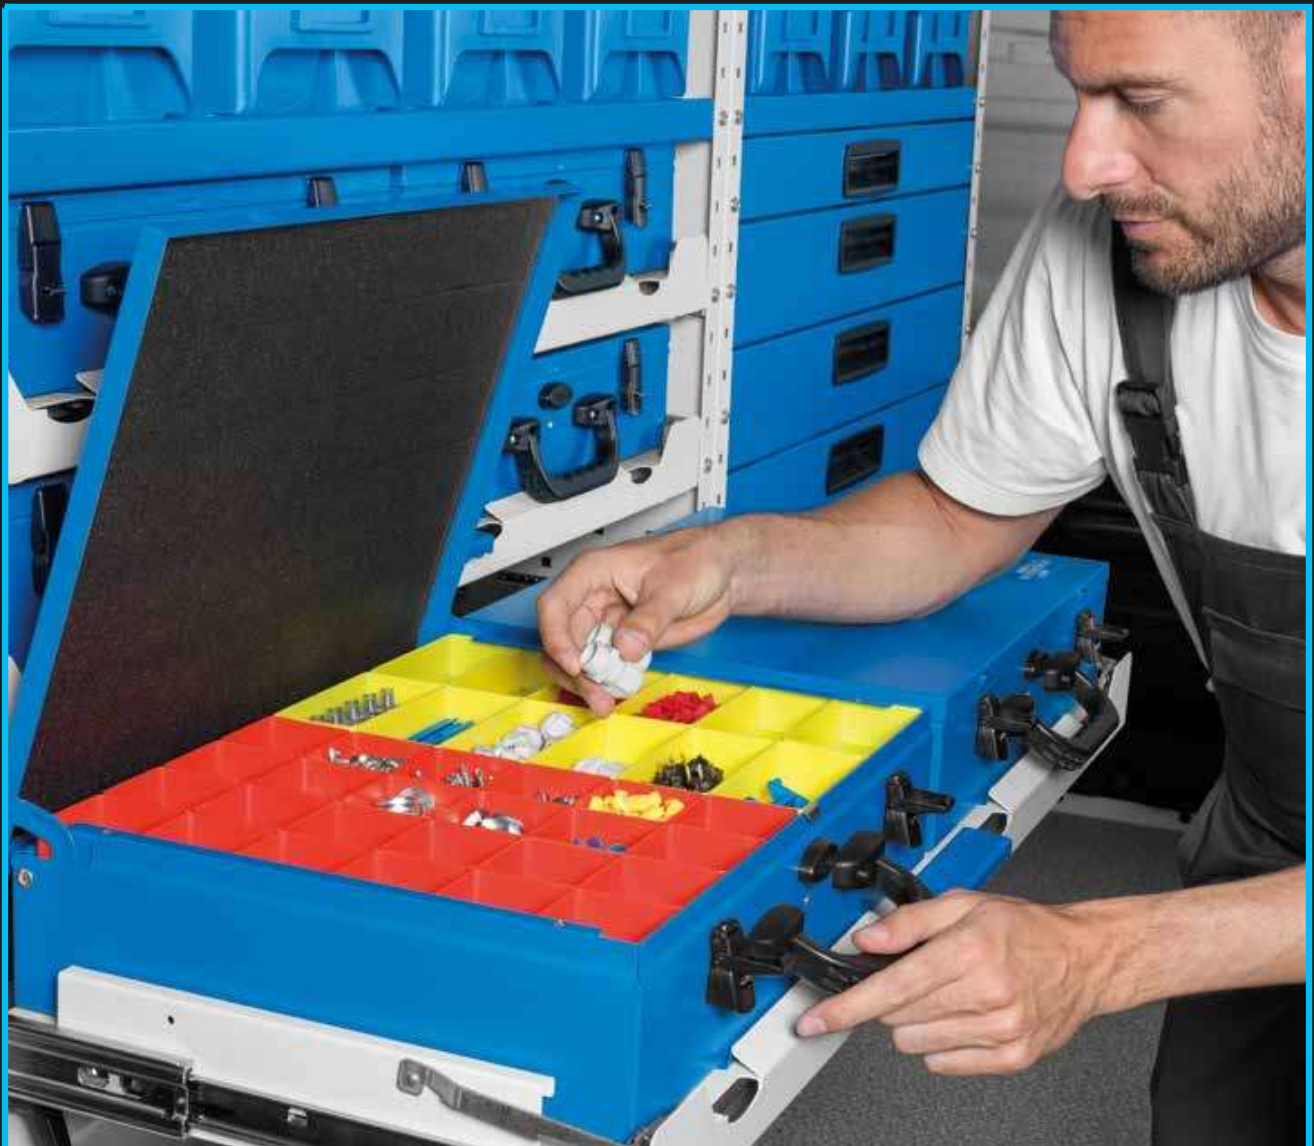

All Syncro drawers come with ball-bearing telescopic slides that allow them to be pulled out even beyond their full length for complete and easy access.

The ball-bearing slides ensure smooth, silent and wear-resistant functioning even with heavy loads: up to 120 kg in the case of deeper drawers with two slides per side.

Transforma cualquier cajón en un práctico pupitre extraíble sobre el que escribir o apoyar el ordenador. La repisa en madera multicapa puede ser abierta para acceder al fondo del cajón.

Puede aplicarse a todos los cajones de 72, 108 y 144 mm de altura. El práctico kit comprende una repisa multicapa resinada de 12 mm, las bisagras para la fijación a la pared posterior y los dos topes que van fijados a la pared anterior.

Case trays
Bandejas para maletines

Case trays *Bandejas para maletines*

Syncro cases can be carried in dedicated case trays. Telescopic slides allow the trays to open even beyond their full length. Cases can therefore be opened fully even without removing them from the tray, and can also be removed completely for use at the work site.

Los maletines Syncro pueden ir alojados en las bandejas portamaletines específicas. Gracias a las guías telescópicas, que garantizan una apertura mejor del cajón respecto a la profundidad del mismo, los maletines pueden abrirse completamente sin ser extraídos de la bandeja o ser extraídos y llevados al lugar del trabajo.