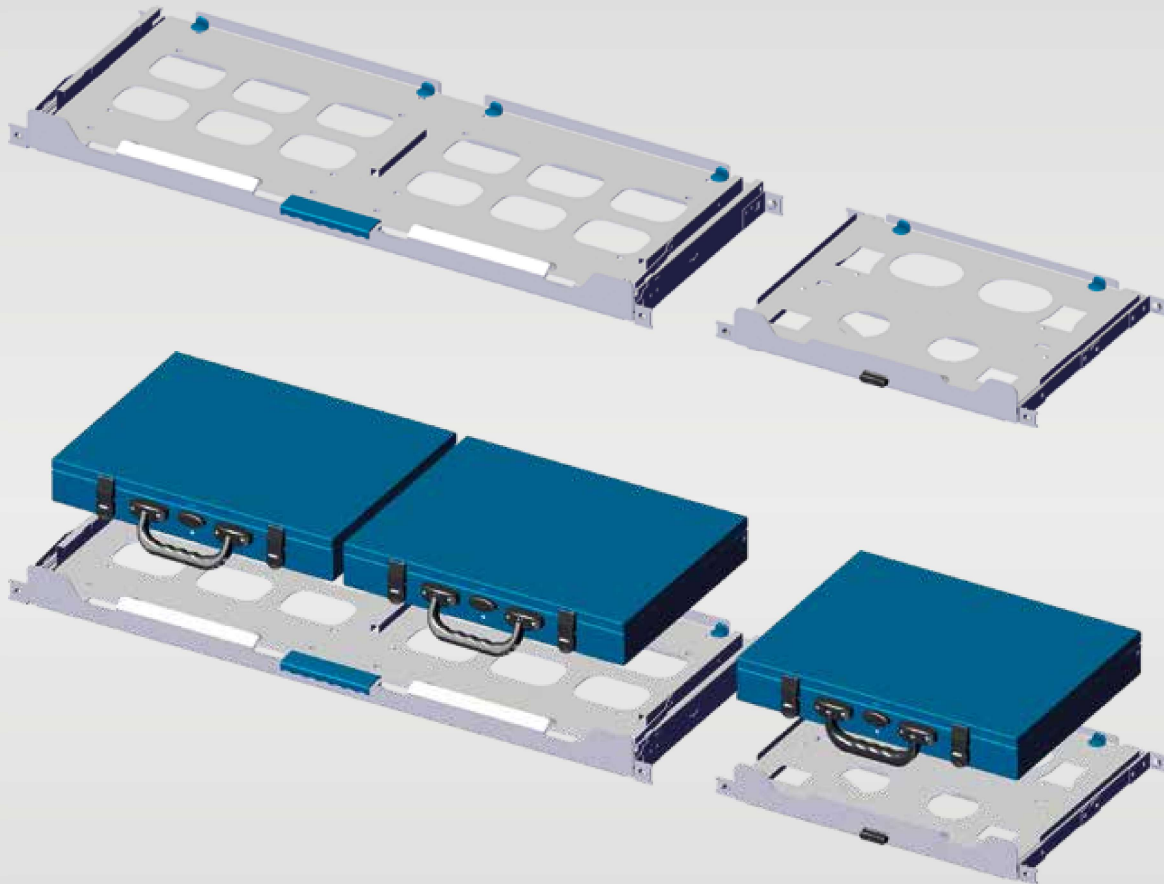

Los cajones están fabricados en un resistentísimo acero de alta resistencia y se encuentran disponibles en una altura de mm. 72 hasta mm. 216. El frontal con tirador encajado no lleva partes salientes.

Transforma cualquier cajón en un práctico pupitre extraíble sobre el que escribir o apoyar el ordenador. La repisa en madera multicapa puede ser abierta para acceder al fondo del cajón.

Puede aplicarse a todos los cajones de 72, 108 y 144 mm de altura. El práctico kit comprende una repisa multicapa resinada de 12 mm, las bisagras para la fijación a la pared posterior y los dos topes que van fijados a la pared anterior.

Case trays
Bandejas para maletines

Case trays *Bandejas para maletines*

Syncro cases can be carried in dedicated case trays. Telescopic slides allow the trays to open even beyond their full length. Cases can therefore be opened fully even without removing them from the tray, and can also be removed completely for use at the work site.

Los maletines Syncro pueden ir alojados en las bandejas portamaletines específicas. Gracias a las guías telescópicas, que garantizan una apertura mejor del cajón respecto a la profundidad del mismo, los maletines pueden abrirse completamente sin ser extraídos de la bandeja o ser extraídos y llevados al lugar del trabajo.