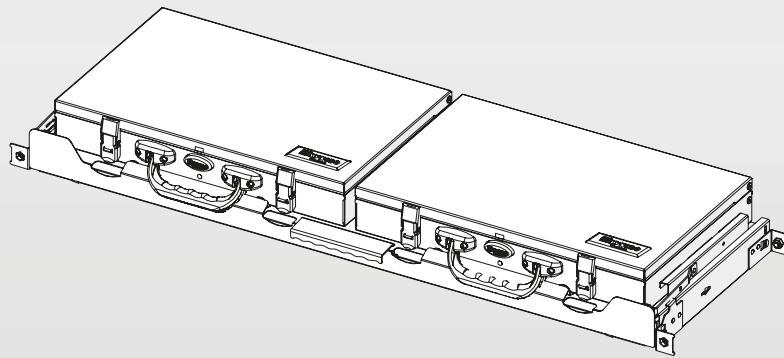

Case tray with slides and cases

Bandeja para maletines con guías y maletines

Code Código	Dimensions Dim. espacio	No. cases Cant. maletines	Case code Código maletines	Code Código	Dimensions Dim. espacio	No. cases Cant. maletines	Case code Código maletines
KTR20331B0040	507x108x310	1	XMS20231KPC19	KTR40331B0034	1.014x108x310	2	XMS20231KPC19
KTR20336B0034	507x108x360	1	XMS20236KPC23	KTR40336B0034	1.014x108x360	2	XMS20236KPC23
KTR20336B0035	507x108x360	1	VP6617	KTR40336B0035	1.014x108x360	2	VP6617
KTR20341B0034	507x108x410	1	XMS20236KPC23	KTR40341B0034	1.014x108x410	2	XMS20236KPC23
KTR20341B0035	507x108x410	1	VP6617	KTR40341B0035	1.014x108x410	2	VP6617
KTR20436B0036	507x144x360	1	XMS20336KPC48	KTR40436B0036	1.014x144x360	2	XMS20336KPC48
KTR20436B0041	507x144x360	1	XMS20336KPC04	KTR40436B0041	1.014x144x360	2	XMS20336KPC04
KTR20436B0042	507x144x360	1	XMS20336KPC06	KTR40436B0042	1.014x144x360	2	XMS20336KPC06
KTR20436B0043	507x144x360	1	XMS20336KPC08	KTR40436B0043	1.014x144x360	2	XMS20336KPC08
KTR20436B0044	507x144x360	1	XMS20336KPC10	KTR40436B0044	1.014x144x360	2	XMS20336KPC10
KTR20436B0045	507x144x360	1	XMS20336KPC12	KTR40436B0045	1.014x144x360	2	XMS20336KPC12
KTR20441B0036	507x144x410	1	XMS20336KPC48	KTR40441B0036	1.014x144x410	2	XMS20336KPC48
KTR20441B0041	507x144x410	1	XMS20336KPC04	KTR40441B0041	1.014x144x410	2	XMS20336KPC04
KTR20441B0042	507x144x410	1	XMS20336KPC06	KTR40441B0042	1.014x144x410	2	XMS20336KPC06
KTR20441B0043	507x144x410	1	XMS20336KPC08	KTR40441B0043	1.014x144x410	2	XMS20336KPC08
KTR20441B0044	507x144x410	1	XMS20336KPC10	KTR40441B0044	1.014x144x410	2	XMS20336KPC10
KTR20441B0045	507x144x410	1	XMS20336KPC12	KTR40441B0045	1.014x144x410	2	XMS20336KPC12
KTR20536B0037	507x180x360	1	XMS20436KPC46	KTR40536B0037	1.014x180x360	2	XMS20436KPC46
KTR20541B0037	507x180x410	1	XMS20436KPC46	KTR40541B0037	1.014x180x410	2	XMS20436KPC46
KTR20636B0038	507x216x360	1	XMS20536	KTR40636B0038	1.014x216x360	2	XMS20536
KTR20636B0039	507x216x360	1	VP4433	KTR40636B0039	1.014x216x360	2	VP4433
KTR20641B0038	507x216x410	1	XMS20536	KTR40641B0038	1.014x216x410	2	XMS20536
KTR20641B0039	507x216x410	1	VP4433	KTR40641B0039	1.014x216x410	2	VP4433