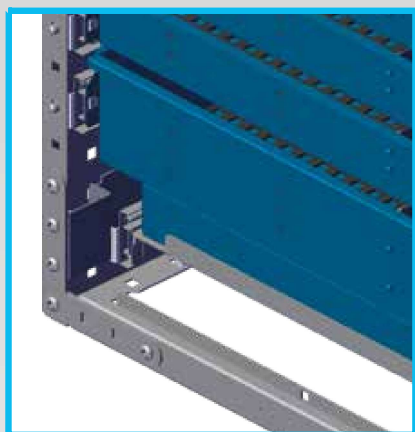

Adapter for fitting 36 cm slides to 41 cm side panels and 31 cm slides to 36 cm side panels
Adaptador para montaje guías de 36 cm en costado de 41 cm o guías de 31 cm en costado de 36 cm

Code/Código	Description/Descripción
	YCD00200 Adapter for fitting 36 cm slides to 41 cm side panels and 31 cm slides to 36 cm side panels Adaptador para montaje guías de 36 cm en costado de 41 cm o guías de 31 cm en costado de 36 cm

Marble-look plywood writing board kit
Kit escritorio abatible en multicapa marmoleada