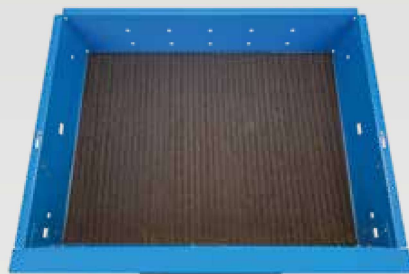

Non-slip mats

Alfombrillas antideslizantes

Syncro's non-slip mats offer a number of advantages:

1. 85% less weight than conventional rubber mats
2. Excellent mechanical resistance thanks to embedded, high-strength nylon threads
3. Good resistance to oil, chemicals and sunlight
4. Very high surface friction, meaning that material does not slide around when the van is moving
5. Machine washable.