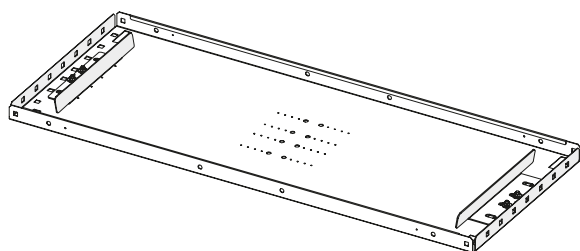

Open shelves with side adapters for Euronorm plastic containers Estante abierto con adaptadores para contenedores Euronorm

Code/Código	Dimensions/Medidas
KES20131	507x36x310
KES20141	507x36x410
KES30131	760x36x310
KES30141	760x36x410
KES40131	1.014x36x310
KES40141	1.014x36x410
KES50131	1.268x36x310
KES50141	1.268x36x410
KES60131	1.521x36x310