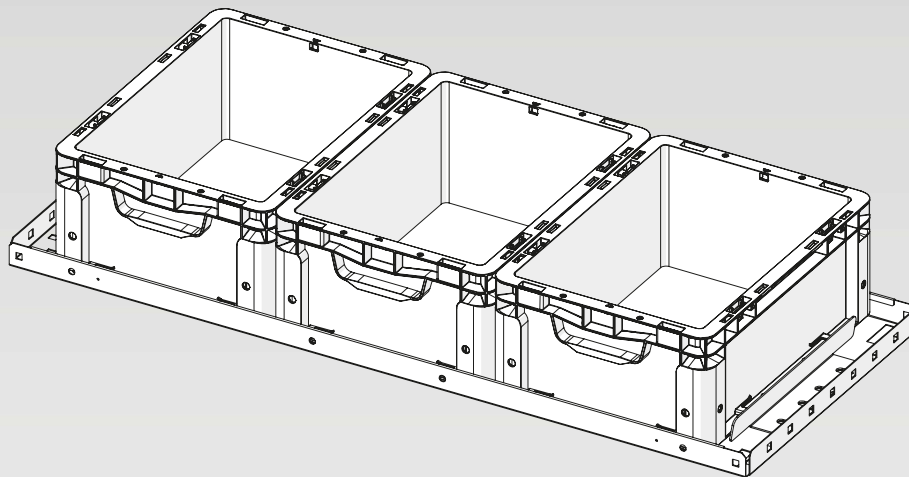

Los orificios aplicados en el fondo permiten fijar fácilmente y en la posición más adecuada tanto los adaptadores para maletines como las correas de bloqueo de los contenedores Euronorm.

Se pueden montar también con todo tipo de trampillas. Gracias a los orificios del fondo, las trampillas abatibles pueden ser montadas directamente en el estante, sin tener que montar también un angular.

Open shelves with Euronorm plastic containers

Euronorm 40 x 29 cm containers are available in three heights with or without lid, and can be carried on open shelves.

The containers are held in place by special adapters fitted at either side of the shelf. Depending on which way the containers are placed, they can be carried on 31 or 41 cm deep shelves.

Estantes abiertos con contenedores de plástico Euronorm

Los contenedores Euronorm de 40 x 29 cm, disponibles en tres alturas y con tapa opcional, pueden ser introducidos dentro de los estantes abiertos.

Los contenedores quedan fijos en el estante gracias a la abrazadera específica de contención lateral. Girando los contenedores, la inserción es posible en las repisas de 31 y 41 cm de profundidad.

Open shelves with Euronorm plastic containers Estantes abiertos con contenedores de plástico Euronorm