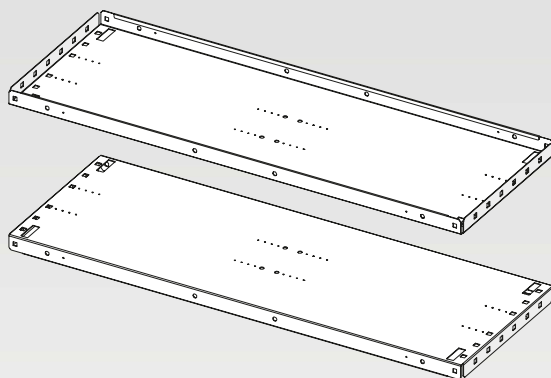

THE VAN RACKING SPECIALISTS
LOS ESPECIALISTAS DE LOS
EQUIPAMIENTOS PARA FURGONETAS

Open shelves
Estantes abiertos

Open shelves Estantes abiertos

Open shelves can be installed with the edges facing up or down and fitted with adapters to carry cases or Euronorm containers.

Holes in the shelf allow adapters for cases or Euronorm containers to be fitted easily and in the most convenient positions.

Open shelves can also be fitted with all kinds of door to form enclosed compartments. Lift-and-rotate doors can be fitted using holes at either end of the shelf, eliminating the need for additional profiles.

Las repisas abiertas pueden usarse de varias formas: pueden montarse con los pliegues girados hacia arriba o hacia abajo, pueden alojar los adaptadores para los maletines y pueden ser usados también con los contenedores Euronorm.

Los orificios aplicados en el fondo permiten fijar fácilmente y en la posición más adecuada tanto los adaptadores para maletines como las correas de bloqueo de los contenedores Euronorm.

Se pueden montar también con todo tipo de trampillas. Gracias a los orificios del fondo, las trampillas abatibles pueden ser montadas directamente en el estante, sin tener que montar también un angular.