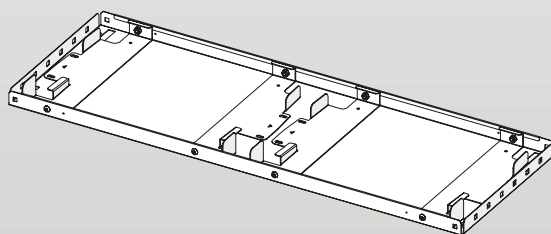

Open shelf kits with case adapters

Kit estantes abiertos con adaptadores para maletines

Code/Código	Dimensions/Medidas	Code/Código	Dimensions/Medidas
KKS20231	507x72x310	KKS40241	1.014x72x410
KKS20236	507x72x360	KKS50231	1.268x72x310
KKS20241	507x72x410	KKS50236	1.268x72x360
KKS30231	760x72x310	KKS50241	1.268x72x410
KKS30236	760x72x360	KKS60231	1.521x72x310
KKS30241	760x72x410	KKS60236	1.521x72x360
KKS40231	1.014x72x310	KKS60241	1.521x72x410
KKS40236	1.014x72x360