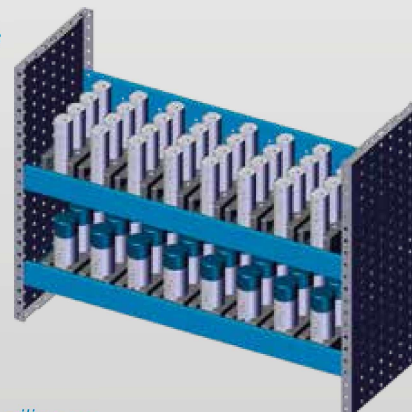

Shelves with 1 silicone cartridge holder Estantes de estantería completos con 1 bastidor porta cartuchos de silicona

Code Código	Dimensions Medidas	Max. num. of holders Cantidad máx. de bastidores	Code Código	Dimensions Medidas	Max. num. of holders Cantidad máx. de bastidores
KDS10531B0002	253x180x310	1	KDS40531B0002	1.014x180x310	8
KDS10536B0002	253x180x360	1	KDS40536B0002	1.014x180x360	8
KDS10541B0002	253x180x410	1	KDS40541B0002	1.014x180x410	8
KDS20531B0002	507x180x310	4	KDS50531B0002	1.268x180x310	10
KDS20536B0002	507x180x360	4	KDS50536B0002	1.268x180x360	10
KDS20541B0002	507x180x410	4	KDS50541B0002	1.268x180x410	10
KDS30531B0002	760x180x310	6	KDS60531B0002	1.521x180x310	12
KDS30536B0002	760x180x360	6	KDS60536B0002	1.521x180x360	12
KDS30541B0002	760x180x410	6	KDS60541B0002	1.521x180x410	12