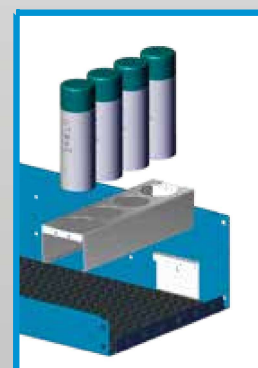

Code/Código	Description/Descripción
ABC00011	Adapter for silicone holder/can holder for mounting on trapezoidal shelf H.180mm <i>Adaptador para bastidor porta cartuchos de silicona/portabombonas para montaje en estante trapezoidal H.180mm</i>