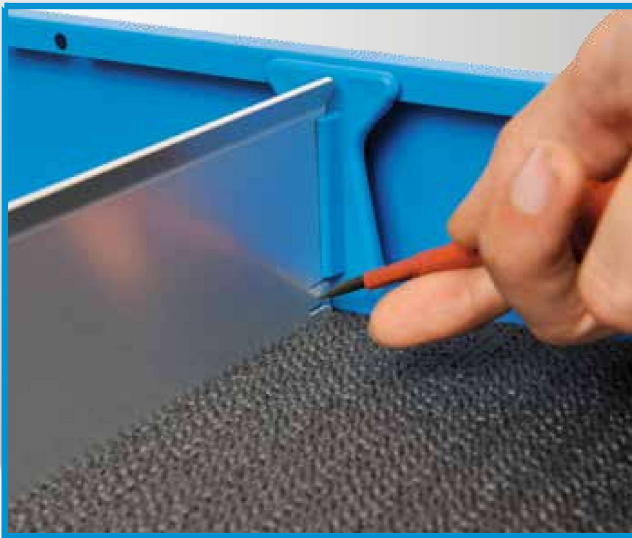

## Estantes con alfombrilla y separadores

Los estantes han sido fabricados en acero de alta resistencia. La alfombrilla en goma especial antideslizante ultraligera es de serie. Para reducir el peso al máximo, todos los separadores han sido fabricados en aleación de aluminio anodizado.

## Divider locking system *Tope para divisores*

Syncro's unique locking system eliminates the problem of dividers vibrating and coming loose!

All Syncro dividers incorporate this exclusive system. Dividers can be locked in place easily and securely by bending two tabs at the bottom with the tip of a screwdriver. Dividers can be moved or taken out again simply by straightening the tabs.

## Non-slip mats / *Alfombrillas antideslizantes*

Syncro System non-slip mats for shelves and drawers weigh 85% less than conventional mats in ribbed rubber.

*Las alfombrillas antideslizantes que llevan todas las bandejas y cajoneras garantizan un peso inferior en la medida del 85% respecto a las alfombrillas normales en goma acanalada.*