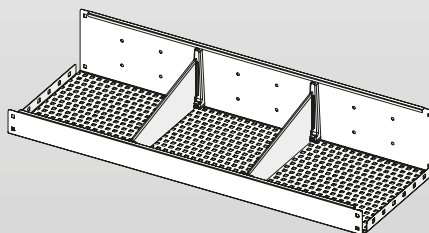

High-back shelves with non-slip mats and dividers

Repisas altas de estantes con alfombrilla y separadores

Code Código	No. dividers Separadores	Size Medidas	Code Código	No. dividers Separadores	Size Medidas	Code Código	No. dividers Separadores	Size Medidas	Code Código	No. dividers Separadores	Size Medidas
XDS10531KMD00	0	253x180x310	XDS60531KMD04	4	1.521x180x310	KDS30531KMD04	4	760x180x310	KDS50541KMD06	6	1.268x180x410
XDS10536KMD00	0	253x180x360	XDS60536KMD04	4	1.521x180x360	KDS30531KMD06	6	760x180x310	KDS50541KMD10	10	1.268x180x410
XDS10541KMD00	0	253x180x410	XDS60541KMD04	4	1.521x180x410	KDS30536KMD04	4	760x180x360	KDS60531KMD08	8	1.521x180x310
XDS20531KMD01	1	504x180x310	XDS70531KMD05	5	1.775x180x310	KDS30536KMD06	6	760x180x360	KDS60531KMD12	12	1.521x180x310
XDS20536KMD01	1	504x180x360	XDS70536KMD05	5	1.775x180x360	KDS30541KMD06	6	760x180x410	KDS60536KMD08	8	1.521x180x360
XDS20541KMD01	1	504x180x410	XDS70541KMD05	5	1.775x180x410	KDS40531KMD04	4	1.014x180x310	KDS60536KMD12	12	1.521x180x360
XDS30531KMD02	2	760x180x310	KDS10531KMD01	1	253x180x310	KDS40531KMD08	8	1.014x180x310	KDS60541KMD08	8	1.521x180x410
XDS30536KMD02	2	760x180x360	KDS10536KMD01	1	253x180x360	KDS40536KMD04	4	1.014x180x360	KDS60541KMD12	12	1.521x180x410
XDS30541KMD02	2	760x180x410	KDS10541KMD01	1	253x180x410	KDS40536KMD08	8	1.014x180x360	KDS70531KMD09	9	1.775x180x310
XDS40531KMD02	2	1.014x180x310	KDS20531KMD02	2	507x180x310	KDS40541KMD04	4	1.014x180x410	KDS70531KMD14	14	1.775x180x310
XDS40536KMD02	2	1.014x180x360	KDS20531KMD04	4	507x180x310	KDS40541KMD08	8	1.014x180x410	KDS70536KMD09	9	1.775x180x360
XDS40541KMD02	2	1.014x180x410	KDS20536KMD02	2	507x180x360	KDS50531KMD06	6	1.268x180x310	KDS70536KMD14	14	1.775x180x360
XDS50531KMD03	3	1.268x180x310	KDS20536KMD04	4	507x180x360	KDS50531KMD10	10	1.268x180x310	KDS70541KMD09	9	1.775x180x410
XDS50536KMD03	3	1.268x180x360	KDS20541KMD02	2	507x180x410	KDS50536KMD06	6	1.268x180x360	KDS70541KMD14	14	1.775x180x410
XDS50541KMD03	3	1.268x180x410	KDS20541KMD04	4	507x180x410	KDS50536KMD10	10	1.268x180x360